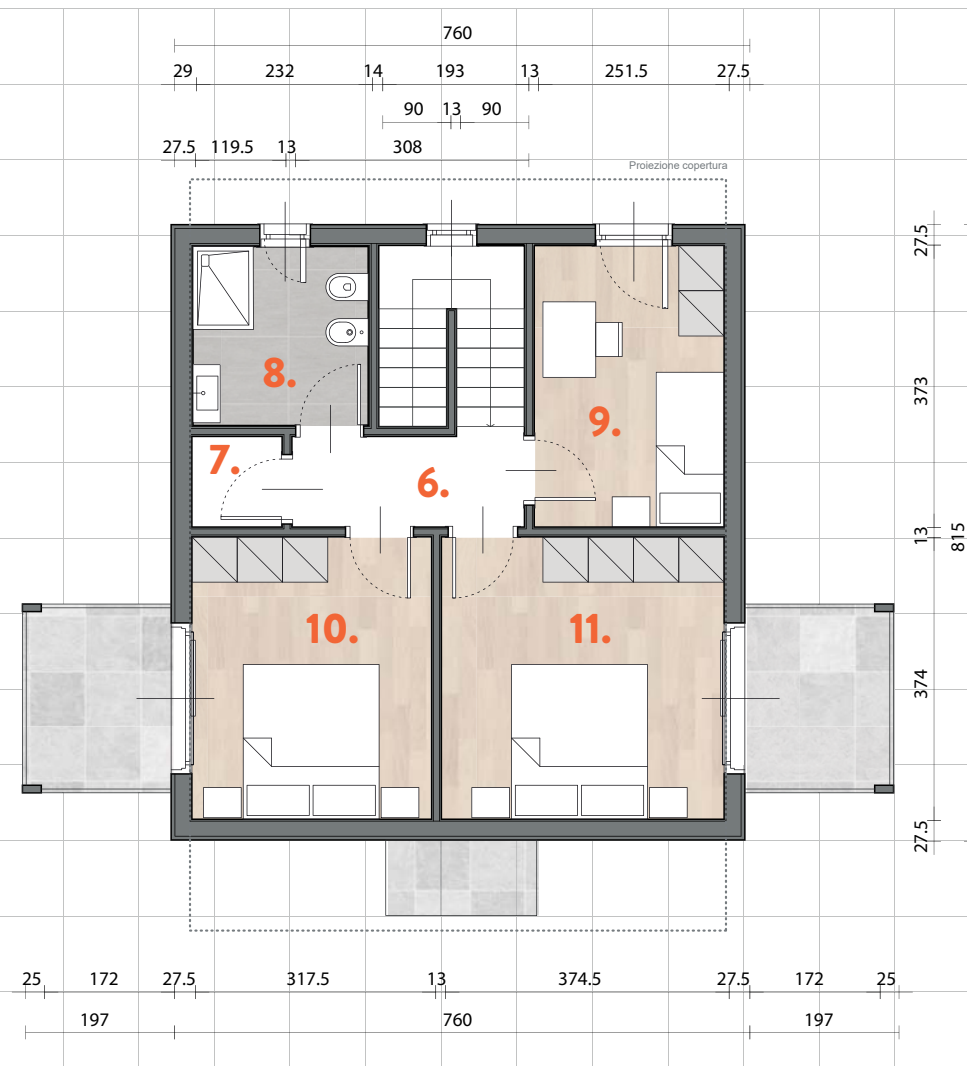

K60DOUBLE

LA MODULARITA' NEL LIVING CONTEMPORANEO

piano terra da 60 mq composto da: soggiorno, cucina, disimpegno, bagno, ripostiglio

piano primo da 60 mq composto da: disimpegno, due camere singole, camera doppia, bagno, ripostiglio

240
146
815
13 120 14.5
374
27.5

K60DOUBLE PIANTA PIANO PRIMO
SCALA 1:100 (misure nette)

- 1. DISIMPEGNO 4,00 mq
- 2. RIPOSTIGLIO 2 1,50 mq
- 3. BAGNO 2 5,50 mq
- 4. CAMERA 1 9,50 mq
- 5. CAMERA 2 11,50 mq
- 6. CAMERA DOPPIA 14,00 mq