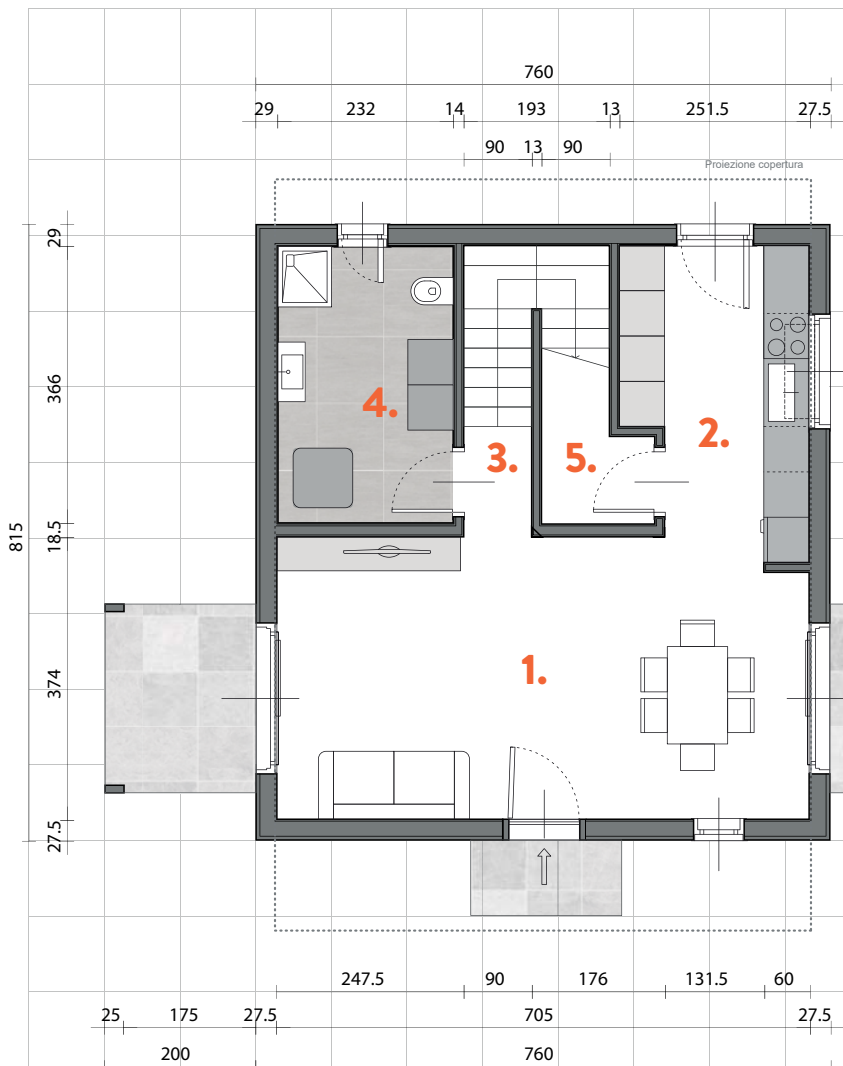

K60DOUBLE

LA MODULARITA' NEL LIVING CONTEMPORANEO

piano terra da 60 mq composto da: soggiorno, cucina, disimpegno, bagno, ripostiglio

piano primo da 60 mq composto da: disimpegno, due camere singole, camera doppia, bagno, ripostiglio

240
146
815
13 120 14.5
374
27.5

K60DOUBLE PIANTA PIANO PRIMO
SCALA 1:100 (misure nette)

- 1. DISIMPEGNO 4,00 mq
- 2. RIPOSTIGLIO 2 1,50 mq
- 3. BAGNO 2 5,50 mq
- 4. CAMERA 1 9,50 mq
- 5. CAMERA 2 11,50 mq
- 6. CAMERA DOPPIA 14,00 mq