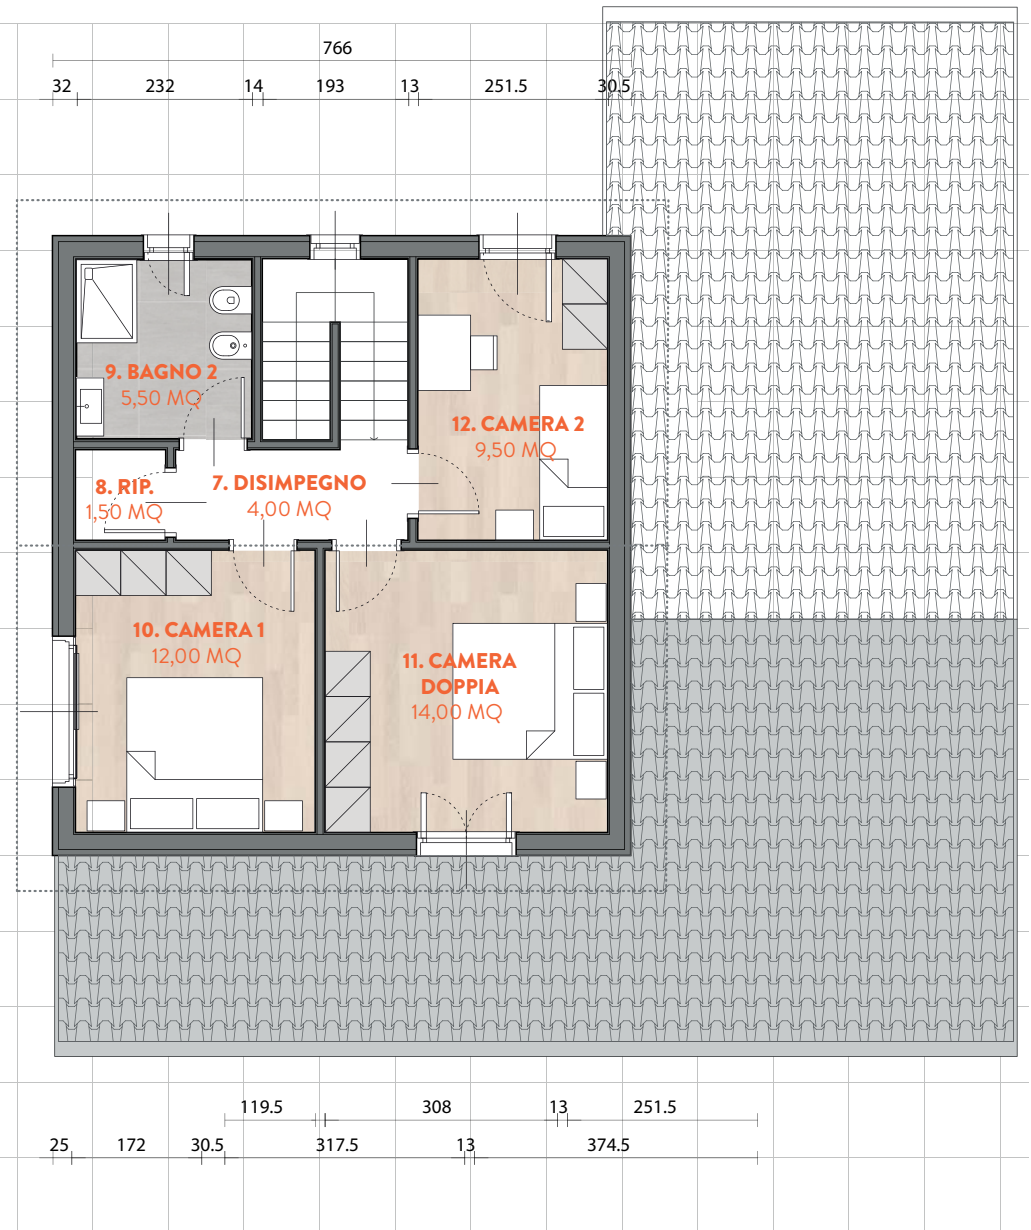

K160v.1

LA MODULARITÀ NEL LIVING CONTEMPORANEO

piano terra da 100 mq composto da: soggiorno, salotto, cucina, disimpegno, bagno, ripostiglio
piano primo da 60 mq composto da: disimpegno, due camere singole, camera doppia, bagno, ripostiglio

Proiezione copertura

K160v.1 Pianta Piano Terra
SCALA 1:100 (misure nette)

K160v.1 Pianta Piano Primo
SCALA 1:100 (misure nette)