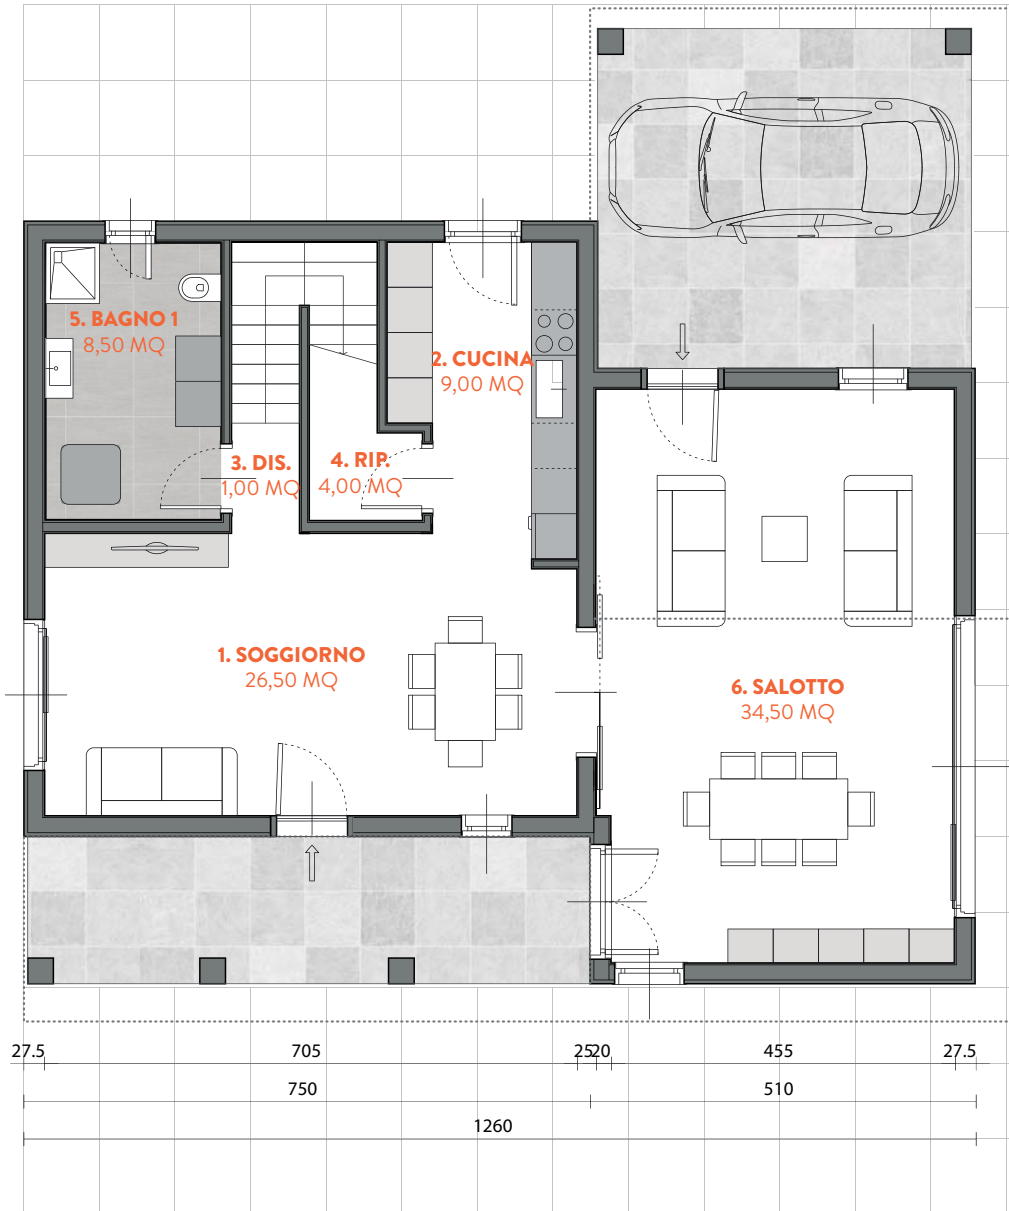

K160v.1

LA MODULARITÀ NEL LIVING CONTEMPORANEO

piano terra da 100 mq composto da: soggiorno, salotto, cucina, disimpegno, bagno, ripostiglio
piano primo da 60 mq composto da: disimpegno, due camere singole, camera doppia, bagno, ripostiglio

Proiezione copertura

K160v.1 Pianta Piano Terra
SCALA 1:100 (misure nette)

K160v.1 Pianta Piano Primo
SCALA 1:100 (misure nette)